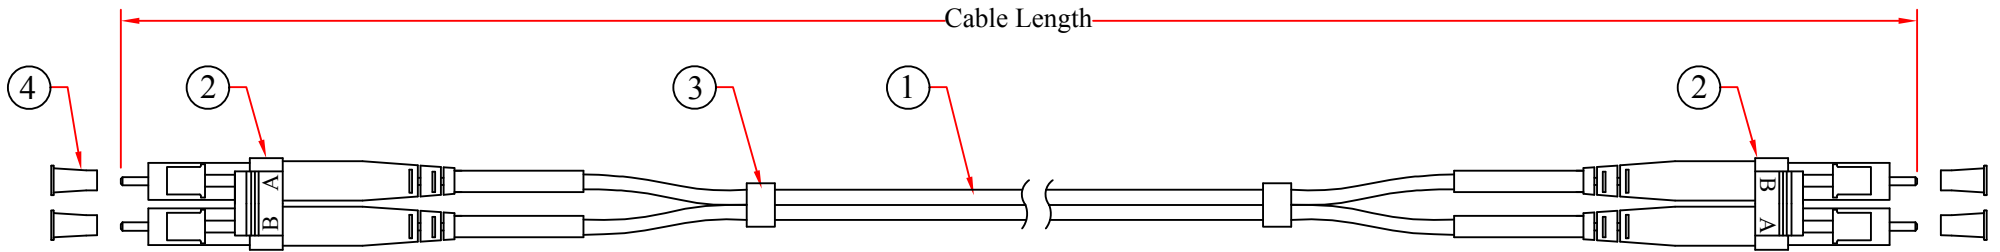

REV.	DESCRIPTION	DATE
A		03-2014
B		06-2015

RoHS

NOTES:
Insertion loss < 0.3 dB

PART NO.	CABLE LENGTH	PART NO.	CABLE LENGTH
LCLC-31001-PL	1 Meter	LCLC-31007-PL	7 Meter
LCLC-31002-PL	2 Meter	LCLC-31008-PL	8 Meter
LCLC-31003-PL	3 Meter	LCLC-31010-PL	10 Meter
LCLC-31004-PL	4 Meter	LCLC-31012-PL	12 Meter
LCLC-31005-PL	5 Meter	LCLC-31015-PL	15 Meter
LCLC-31006-PL	6 Meter	LCLC-31020-PL	20 Meter

ITEM NUMBER		LCLC-310xx-PL		DRAWER	JL
TITLE		Plenum 10 Gigabit Aqua Fiber Optic Cable, LC / LC, Multimode, Duplex, 50/125		CHECKED	
MATERIAL		SCALE		APPROVED	
REV.		A	UNIT	INCH	 
DRAWING NO:					
NO.		SPECIFICATIONS			
BOM LIST					