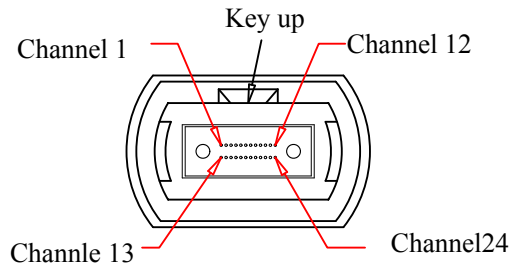

REV.	DESCRIPTION	DATE
A		01-2017

Sida A		Sida B	
1	Blue	13	Blue
2	Orange	14	Orange
3	Green	15	Green
4	Brown	16	Brown
5	Grey	17	Grey
6	White	18	White
7	Red	19	Red
8	Black	20	Black
9	Yellow	21	Yellow
10	Violet	22	Violet
11	Pink	23	Pink
12	Aqua	24	Aqua
13	Blue •	1	Blue •
14	Orange •	2	Orange •
15	Green •	3	Green •
16	Brown •	4	Brown •
17	Grey •	5	Grey •
18	White •	6	White •
19	Red •	7	Red •
20	Black •	8	Black •
21	Yellow •	9	Yellow •
22	Violet •	10	Violet •
23	Pink •	11	Pink •
24	Aqua •	12	Aqua •

- NOTES:**
1. Insertion loss ≤ 0.7 dB
 2. Return loss ≥ 60 dB
 3. Fiber Extension: $-0.05 \mu\text{m} < H < +0.05 \mu\text{m}$
 4. $\text{Ø}1.25 \mu\text{m}$ Ferrule End-face Radius: $7 < R < 25 \text{mm}$
 5. Apex Offset: $< 50 \mu\text{m}$
 6. Increase in Insertion Loss after 500 mating: 0.2 dB Max
 7. Operating Temperature: $-20 \text{ }^\circ\text{C}$ to $+70 \text{ }^\circ\text{C}$
 8. Storage Temperature: $-20 \text{ }^\circ\text{C}$ to $+70 \text{ }^\circ\text{C}$

RoHS

PART NO	CABLE LENGTH	PART NO	CABLE LENGTH
MPMP-22001	1 Meter	MPMP-22010	10 Meter
MPMP-22002	2 Meter	MPMP-22015	15 Meter
MPMP-22003	3 Meter	MPMP-22030	30 Meter
MPMP-22005	5 Meter	MPMP-22050	50 Meter
MPMP-22007	7 Meter		