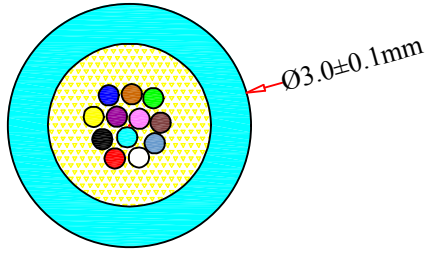

REV.	DESCRIPTION	DATE
A		03-2015

Notes:

Insertion Loss:
 0.75dB MAX @850nm for each MTP+Cord Attenuation
 Cord Attenuation: L(m)/1000(m)x3.5dB/1km@850nm

Wiring Diagram(Type B)

Side A	Fiber Color	Side B
1	Blue	12
2	Orange	11
3	Green	10
4	Brown	9
5	Grey	8
6	White	7
7	Red	6
8	Black	5
9	Yellow	4
10	Violet	3
11	Pink	2
12	Aqua	1

Cable Structure

RoHS

PART NO.	CABLE LENGTH
MPMP-31001	1 Meter
MPMP-31002	2 Meter
MPMP-31003	3 Meter
MPMP-31005	5 Meter
MPMP-31007	7 Meter
MPMP-31010	10 Meter
MPMP-31015	15 Meter
MPMP-31030	30 Meter
MPMP-31050	50 Meter

2	US CONEC MTP Connector
1	MM-50/125 OM3 12Core Round 3.0mm,OFNP Aqua Jacket
NO.	SPECIFICATIONS
	BOM LIST

ITEM NUMBER	MPMP-310xx			DRAWER	JL
TITLE	Plenum Fiber Optic Cable, 12Core MTP/Femlae to MTP/Female, MM-50/125,OM3 OFNP			CHECKED	
MATERIAL		SCALE		APPROVED	
REV.	A	UNIT	MM		
DRAWING NO:					
ID(NO.)	124				