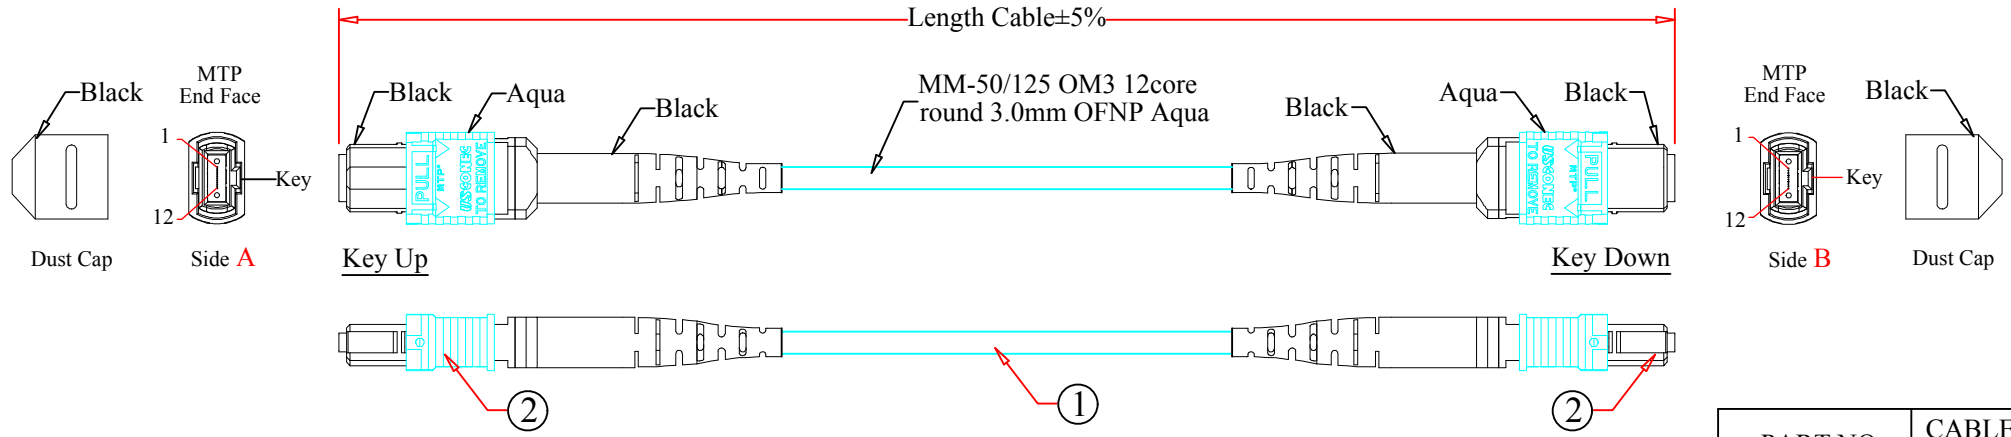

REV.	DESCRIPTION	DATE
A		03-2015

Notes:

Insertion Loss:
 0.75dB MAX @850nm for each MTP+Cord Attenuation
 Cord Attenuation: L(m)/1000(m)x3.5dB/1km@850nm

Wiring Diagram(Type B)

Side A	Fiber Color	Side B
1	Blue	12
2	Orange	11
3	Green	10
4	Brown	9
5	Grey	8
6	White	7
7	Red	6
8	Black	5
9	Yellow	4
10	Violet	3
11	Pink	2
12	Aqua	1

Cable Structure

RoHS

PART NO.	CABLE LENGTH
MPMP-31001	1 Meter
MPMP-31002	2 Meter
MPMP-31003	3 Meter
MPMP-31005	5 Meter
MPMP-31007	7 Meter
MPMP-31010	10 Meter
MPMP-31015	15 Meter
MPMP-31030	30 Meter
MPMP-31050	50 Meter

2	US CONEC MTP Connector
1	MM-50/125 OM3 12Core Round 3.0mm,OFNP Aqua Jacket
NO.	SPECIFICATIONS
	BOM LIST

ITEM NUMBER	MPMP-310xx			DRAWER	JL
TITLE	Plenum Fiber Optic Cable, 12Core MTP/Femlae to MTP/Female, MM-50/125,OM3 OFNP			CHECKED	
MATERIAL		SCALE		APPROVED	
REV.	A	UNIT	MM		
DRAWING NO:					
ID(NO.)	124				