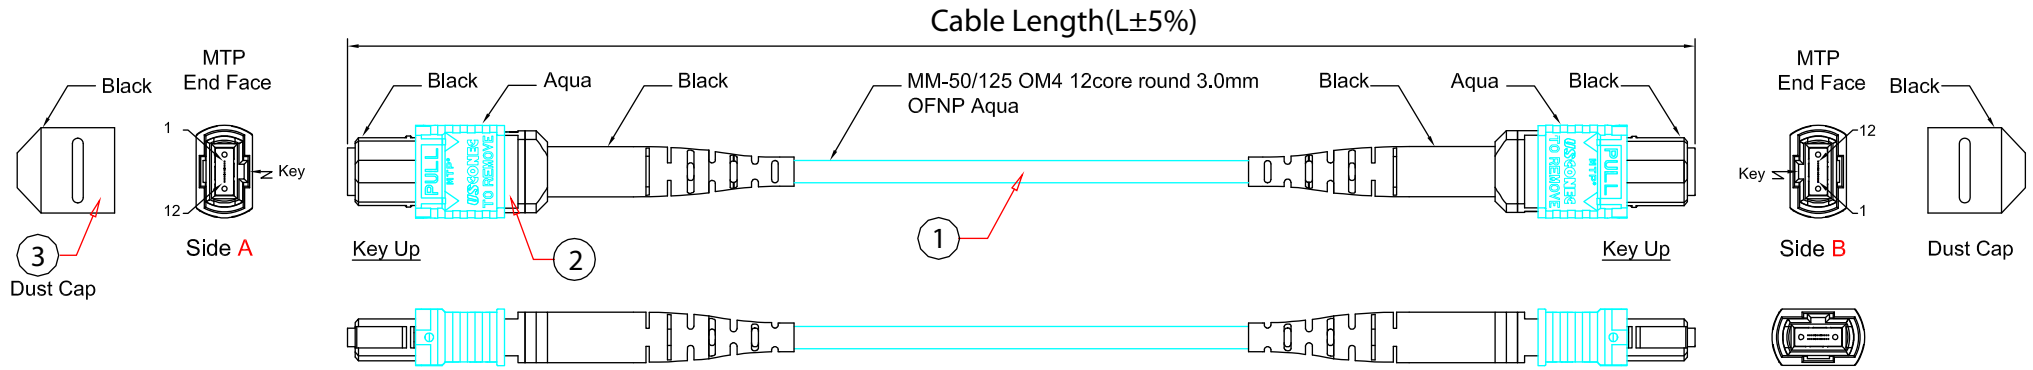

Rev.	Description	Date
A		04-2021

Wiring Diagram(Type B)

Side A	Fiber Color	Side B
1	Blue	12
2	Orange	11
3	Green	10
4	Brown	9
5	Grey	8
6	White	7
7	Red	6
8	Black	5
9	Yellow	4
10	Violet	3
11	Pink	2
12	Aqua	1

**Cable Structure
(Scale 10:1)**

Notes:

Insertion Loss:
 0.75dB MAX @850nm for each MTP+Cord Attenuation
 Cord Attenuation: L(m)/1000(m)x3.0dB/1km@850nm

PART NO	CABLE LENGTH	PART NO	CABLE LENGTH
MPMP-41001	1 Meter	MPMP-41008	8 Meter
MPMP-41002	2 Meter	MPMP-41009	9 Meter
MPMP-41003	3 Meter	MPMP-41010	10 Meter
MPMP-41004	4 Meter	MPMP-41015	15 Meter
MPMP-41005	5 Meter	MPMP-41020	20 Meter
MPMP-41006	6 Meter	MPMP-41030	30 Meter
MPMP-41007	7 Meter	MPMP-41050	50 Meter

3	Dust Cap ,Black
2	US CONEC MTP Connector
1	MM-50/125 OM4 12Core Round 3.0mm, OFNP Aqua Jacket
No.	Specifications

Item Number:	MPMP-410xx	
Title:	Plenum Fiber Optic Cable, MTP / MTP (MPO), 50/125, Multimode OM4, Duplex, 12 Strand, 40/100 Gbps	
Drawn by:	JL	
Approved by:	MAC	
ID:	228	