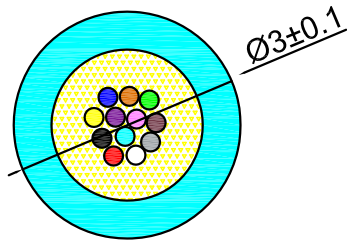

Rev.	Description	Date
A		04-2021

Wiring Diagram(Type B)

Side A	Fiber Color	Side B
1	Blue	12
2	Orange	11
3	Green	10
4	Brown	9
5	Grey	8
6	White	7
7	Red	6
8	Black	5
9	Yellow	4
10	Violet	3
11	Pink	2
12	Aqua	1

**Cable Structure
(Scale 10:1)**

Notes:

Insertion Loss:
 0.75dB MAX @850nm for each MTP+Cord Attenuation
 Cord Attenuation: L(m)/1000(m)x3.0dB/1km@850nm

PART NO	CABLE LENGTH	PART NO	CABLE LENGTH
MPMP-41001	1 Meter	MPMP-41008	8 Meter
MPMP-41002	2 Meter	MPMP-41009	9 Meter
MPMP-41003	3 Meter	MPMP-41010	10 Meter
MPMP-41004	4 Meter	MPMP-41015	15 Meter
MPMP-41005	5 Meter	MPMP-41020	20 Meter
MPMP-41006	6 Meter	MPMP-41030	30 Meter
MPMP-41007	7 Meter	MPMP-41050	50 Meter

3	Dust Cap ,Black
2	US CONEC MTP Connector
1	MM-50/125 OM4 12Core Round 3.0mm, OFNP Aqua Jacket
No.	Specifications

Item Number:	MPMP-410xx	
Title:	Plenum Fiber Optic Cable, MTP / MTP (MPO), 50/125, Multimode OM4, Duplex, 12 Strand, 40/100 Gbps	
Drawn by:	JL	
Approved by:	MAC	
ID:	228	