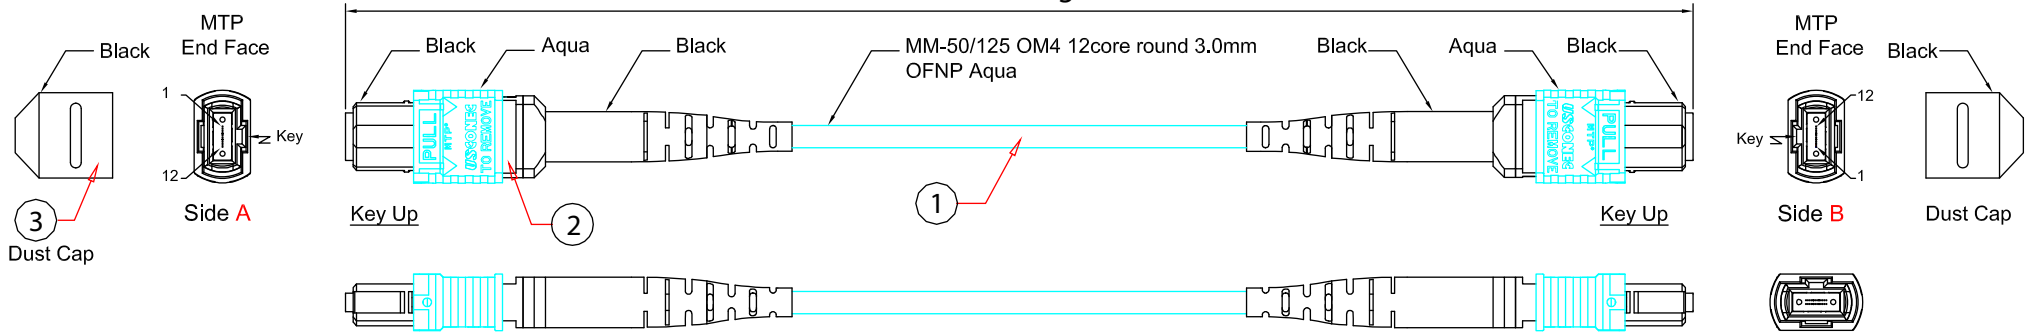

# RoHS

Rev.	Description	Date
A		02-2023

Cable Structure  
(Scale 10:1)

Wiring Diagram( Type B )

Side A	Fiber Color	Side B
1	Blue	12
2	Orange	11
3	Green	10
4	Brown	9
5	Grey	8
6	White	7
7	Red	6
8	Black	5
9	Yellow	4
10	Violet	3
11	Pink	2
12	Aqua	1

**Notes:**

Insertion Loss:  
 ≤0.5dB @850nm for each MTP+Cord Attenuation  
 Cord Attenuation: L(m)/1000(m)x3.0dB/1km@850nm

PART NO	CABLE LENGTH	PART NO	CABLE LENGTH
MPMP-41001	1 Meter	MPMP-41008	8 Meter
MPMP-41002	2 Meter	MPMP-41009	9 Meter
MPMP-41003	3 Meter	MPMP-41010	10 Meter
MPMP-41004	4 Meter	MPMP-41015	15 Meter
MPMP-41005	5 Meter	MPMP-41020	20 Meter
MPMP-41006	6 Meter	MPMP-41030	30 Meter
MPMP-41007	7 Meter	MPMP-41050	50 Meter

3	Dust Cap ,Black
2	US CONEC MTP Connector
1	MM-50/125 OM4 12Core Round 3.0mm, OFNP Aqua Jacket
No.	Specifications

Item Number:	MPMP-410xx	
Title:	Plenum Fiber Optic Cable, MTP / MTP (MPO), 50/125, Multimode OM4, Duplex, 12 Strand, 40/100 Gbps	
Drawn by:	JL	
Approved by:	MAC	
ID:	124	