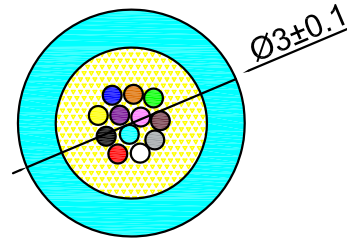

# RoHS

Rev.	Description	Date
A		02-2023

Cable Structure  
(Scale 10:1)

Wiring Diagram( Type B )

Side A	Fiber Color	Side B
1	Blue	12
2	Orange	11
3	Green	10
4	Brown	9
5	Grey	8
6	White	7
7	Red	6
8	Black	5
9	Yellow	4
10	Violet	3
11	Pink	2
12	Aqua	1

**Notes:**

Insertion Loss:  
 ≤0.5dB @850nm for each MTP+Cord Attenuation  
 Cord Attenuation: L(m)/1000(m)x3.0dB/1km@850nm

PART NO	CABLE LENGTH	PART NO	CABLE LENGTH
MPMP-41001	1 Meter	MPMP-41008	8 Meter
MPMP-41002	2 Meter	MPMP-41009	9 Meter
MPMP-41003	3 Meter	MPMP-41010	10 Meter
MPMP-41004	4 Meter	MPMP-41015	15 Meter
MPMP-41005	5 Meter	MPMP-41020	20 Meter
MPMP-41006	6 Meter	MPMP-41030	30 Meter
MPMP-41007	7 Meter	MPMP-41050	50 Meter

3	Dust Cap ,Black
2	US CONEC MTP Connector
1	MM-50/125 OM4 12Core Round 3.0mm, OFNP Aqua Jacket
No.	Specifications

Item Number:	MPMP-410xx	
Title:	Plenum Fiber Optic Cable, MTP / MTP (MPO), 50/125, Multimode OM4, Duplex, 12 Strand, 40/100 Gbps	
Drawn by:	JL	
Approved by:	MAC	
ID:	124	